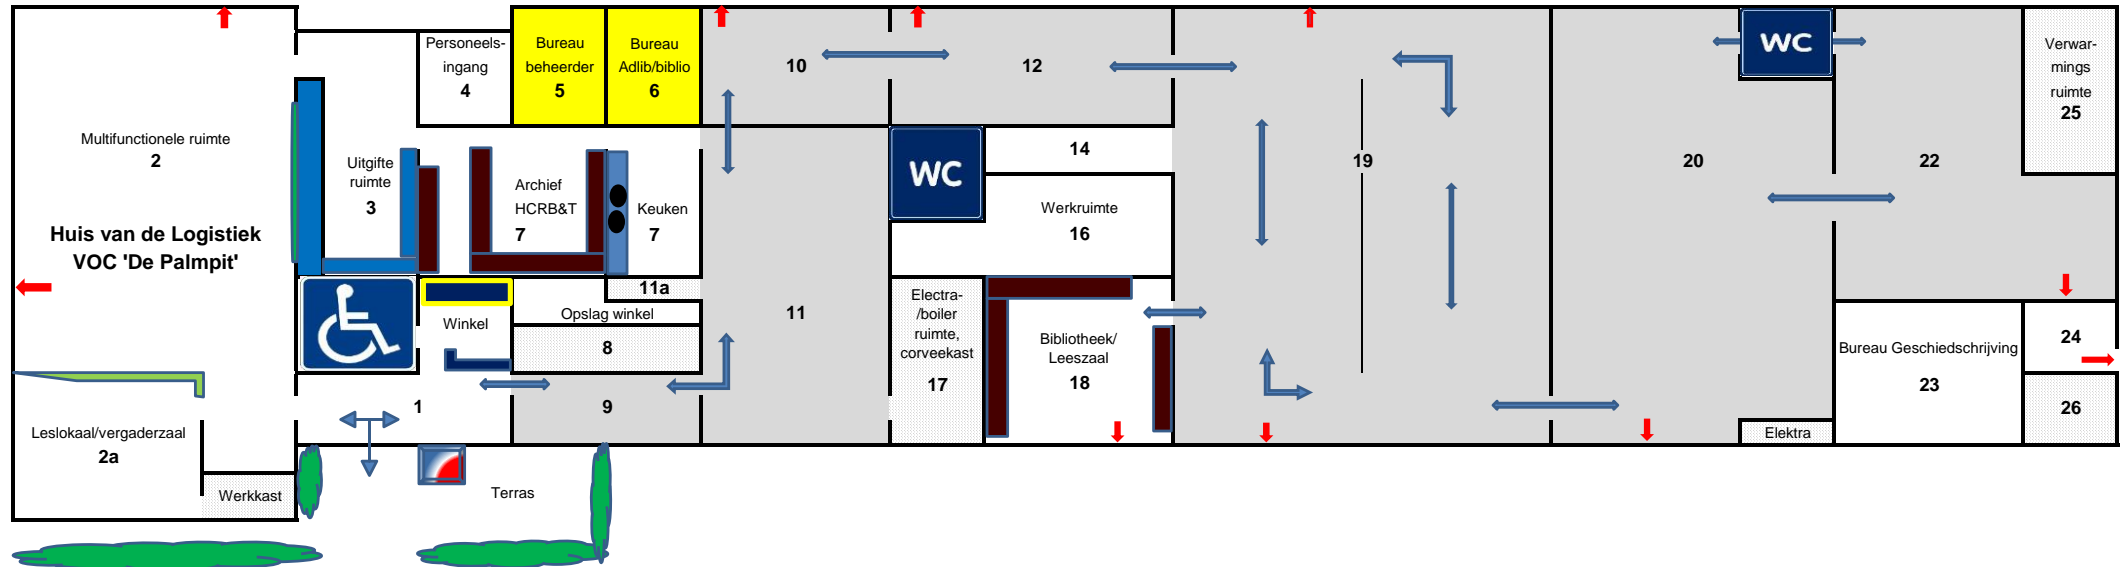

Historische Collectie Bevoorraders- en Transporttroepen

INRICHTING GEBOUW V20 NA VERBOUWING

26-11-2016

- 1 Hoofdingang
- 2 Multifunctionele ruimte
- 2a Leslokaal/vergaderzaal
- 3 Uitgifte ruimte
- 4 Personeelsingang
- 5 Bureau Beheerder
- 6 Bureau Adlib/bibliotheek

- 7 Archief HCRB&T/keuken
- 8 Opslag winkel
- 9 Ingang expositie HCRB&T
- 10 Expositieruimte
- 11 Expositieruimte
- 11a Afgesloten ruimte
- 12 Expositieruimte

- 14 Gang
- 15 Toilet
- 16 Werkruimte
- 17 Electraruimte/boiler
- 18 Bibliotheek/leeszaal
- 19 Expositieruimte
- 20 Expositieruimte

- 21 Toilet
- 22 Expositieruimte
- 23 Bureau Geschiedschrijving
- 24 Hal/achteruitgang
- 25 Verwarmingsruimte
- 26 Electrakast

- Expositieruimte
- Bureau ruimte
- Keukenblok
- Archief-/Boekenkast
- Winkel display

- Looproute
- Nooduitgang
- Rolluik
- Informatiebalie
- Vouwmuur
- Wachthokje